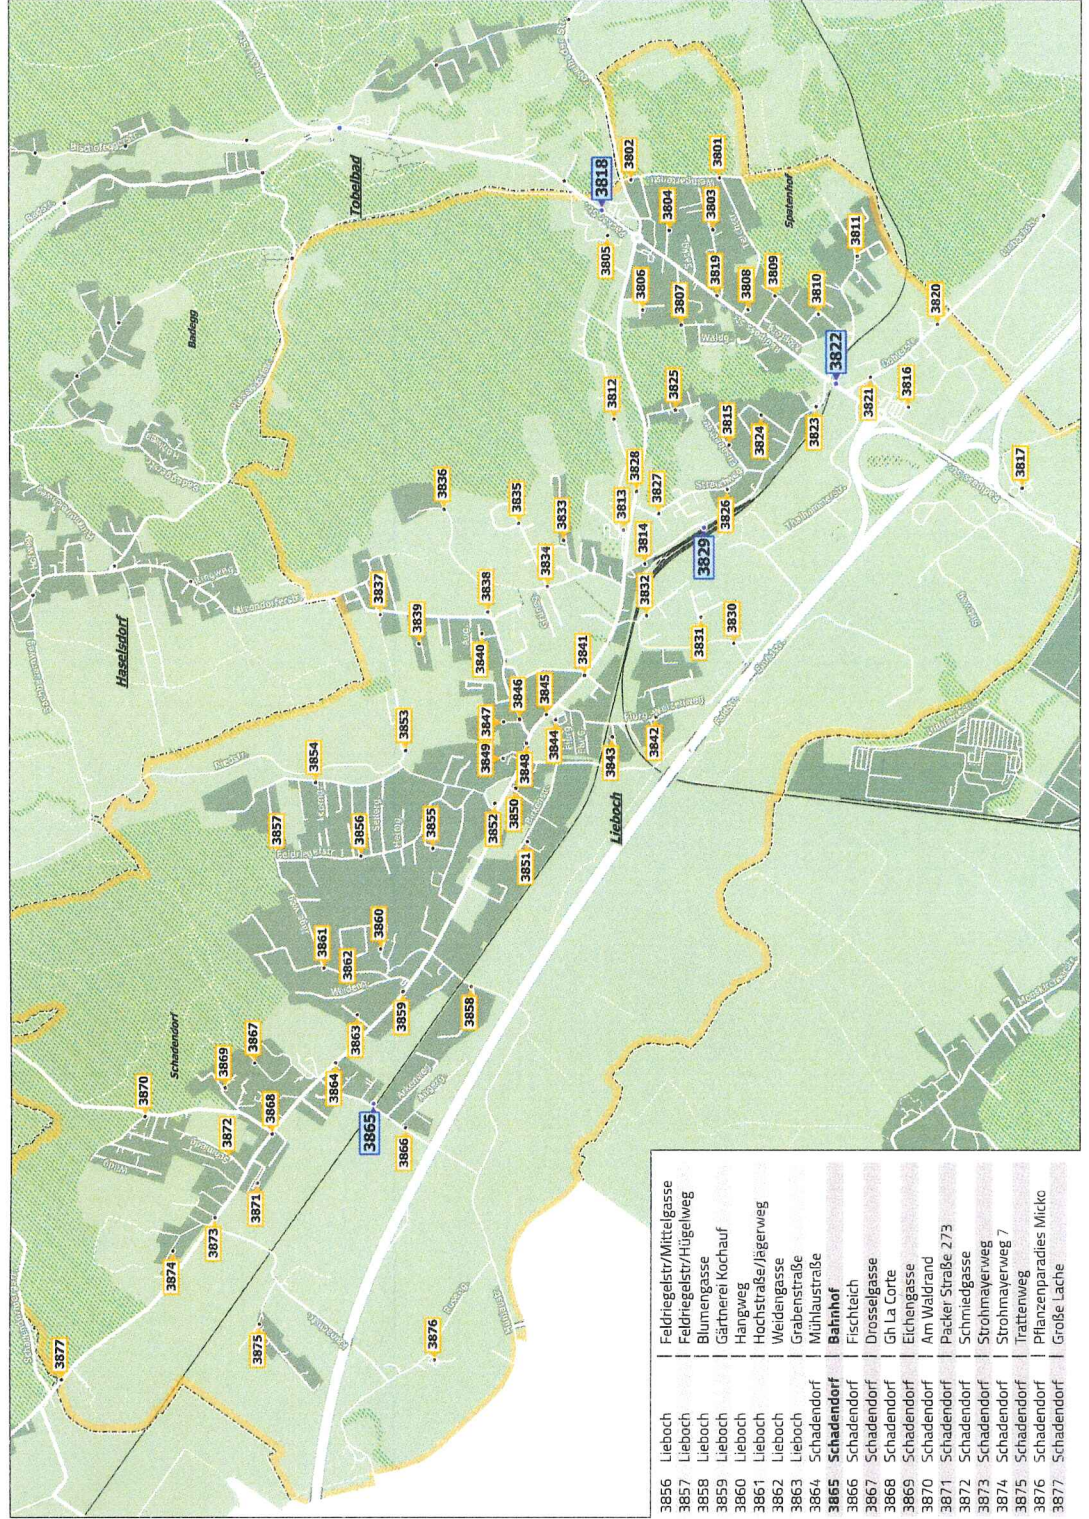

- 3801 Spatenhof | Teichstraße/Weingartenstraße
- 3802 Spatenhof | Weingartenstraße
- 3803 Spatenhof | Forstgasse
- 3804 Spatenhof | Gartengasse
- 3805 Spatenhof | Seniorenresidenz Waldhof
- 3806 Spatenhof | Amselgasse
- 3807 Spatenhof | Waldgasse
- 3808 Spatenhof | Teichstraße
- 3809 Spatenhof | Roseggerstraße Nord
- 3810 Spatenhof | Roseggerstraße Süd
- 3811 Spatenhof | Bleneng/Erzherzog Johann Str
- 3812 Spatenhof | Siedlungsstraße Mitte
- 3813 Spatenhof | Friedhof
- 3814 Spatenhof | TEVLI
- 3815 Spatenhof | Tierarzt
- 3816 Spatenhof | XXXLutz
- 3817 Spatenhof | Industriestr./Diesel Kino
- 3818 Lieboch | Waldhof
- 3819 Lieboch | Spatenhof
- 3820 Lieboch | Sixt Maschinen
- 3821 Lieboch | Johann Assl-Platz
- 3822 Lieboch | Spitzwirt
- 3823 Lieboch | Cafe Highway
- 3824 Lieboch | Kernstockgasse
- 3825 Lieboch | Bachweg
- 3826 Lieboch | Strauchweg
- 3827 Lieboch | Strauchweg/Hofgasse
- 3828 Lieboch | Gasthaus Schirg
- 3829 Lieboch | Bahnhof
- 3830 Lieboch | Einödstr./Hans Thalhammerstr
- 3831 Lieboch | Villengasse
- 3832 Lieboch | Lusengasse
- 3833 Lieboch | Bergstraße
- 3834 Lieboch | Höhenweg
- 3835 Lieboch | Höhenweg Ost
- 3836 Lieboch | Kanzlerstraße
- 3837 Lieboch | Hiltzendorferstr./Am Sonnengr
- 3838 Lieboch | Hiltzendorferstr./Kanzlerstr
- 3839 Lieboch | Fasengasse
- 3840 Lieboch | Am Bach
- 3841 Lieboch | Gemeindegart
- 3842 Lieboch | Flugrassen/Getreideweg
- 3843 Lieboch | Wassergasse
- 3844 Lieboch | Marktplatz
- 3845 Lieboch | Volksschule
- 3846 Lieboch | Veranstaltungshalle
- 3847 Lieboch | Betreutes Wohnen
- 3848 Lieboch | Ort
- 3849 Lieboch | Kleegasse
- 3850 Lieboch | Billia
- 3851 Lieboch | Birnenstraße
- 3852 Lieboch | Apotheke
- 3853 Lieboch | Sportplatzbrücke
- 3854 Lieboch | Bachfeldgasse
- 3855 Lieboch | Kindergarten